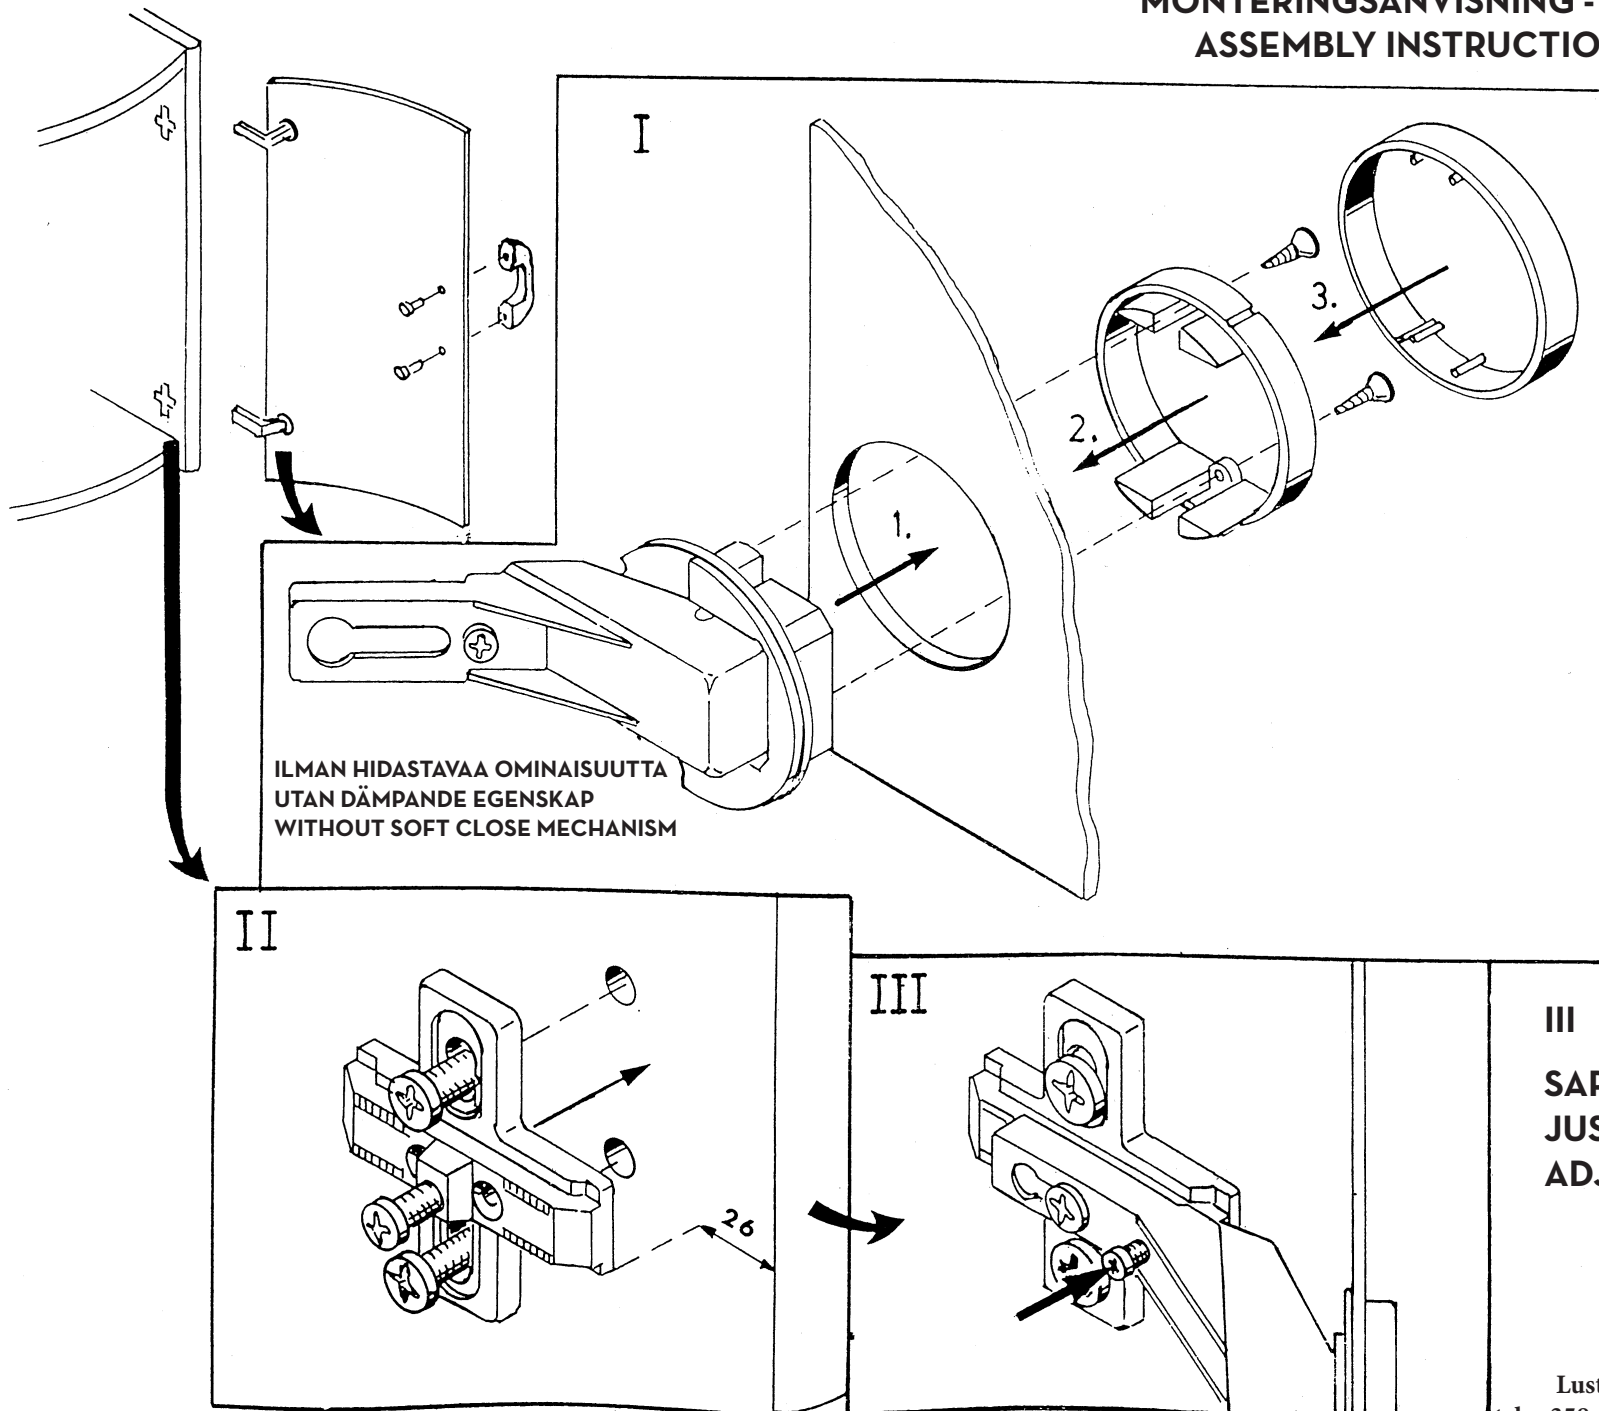

ASENNUSOHJE - SARANA LASIOVEEN  
MONTERINGSANVISNING - GÅNGJÄRN TILL GLASDÖRR  
ASSEMBLY INSTRUCTIONS - HINGE TO GLASS DOOR

**ROTO LA PUKKILA**

Lustilantie 27, 61800 KAUAJOKI, FINLAND  
tel. +358 6 230 1000 mail: timantti@kauhajoki.fi  
www.timantti.com / www.regal.fi