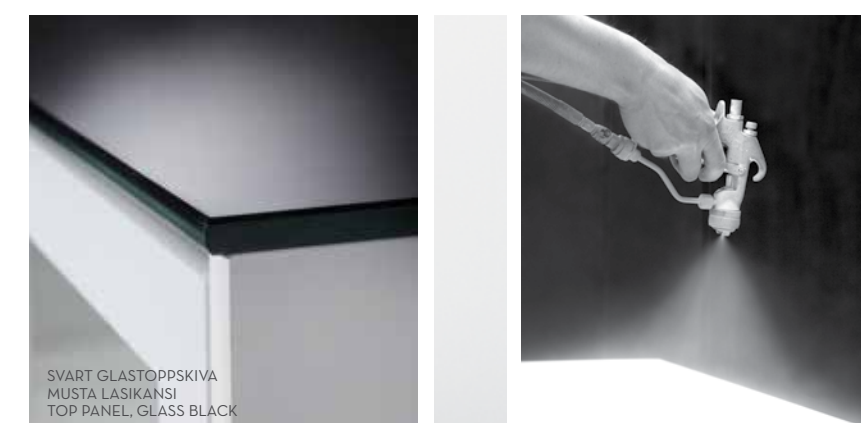

SVART GLASTOPPSKIIVA
MUSTA LASIKANSI
TOP PANEL, GLASS BLACK