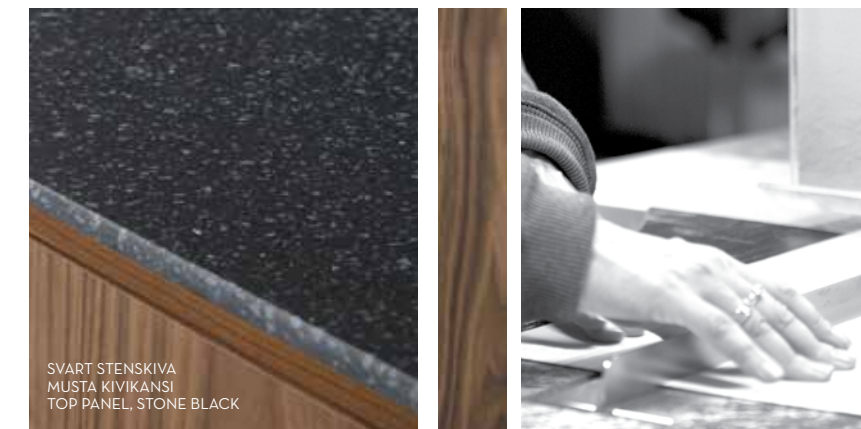

R45

2 x 100 A1/4
2 x 101 A
1 x 511 TDF
1 x 531 GDF
1 x 322 KA 202cm
4 x 496 R2 Handtag

Bredd 202 cm
Höjd 69 cm

VALNÖT / PÄHKINÄ / WALNUT

VALNÖT

BLANDA, MATCHA OCH
PRÖVA DIG FRAM

- REGAL ERBJUDER DIG
NÄSTINTILL OBEGRÄNSADE
VARIATIONSMÖJLIGHETER.
LÅT KÄNSLORNA
VÄGLEDA DIG!

ELEGANT VALNÖT

Valnöt är ett omtyckt och exklusivt träslag. Färgen på valnösträ skiftar mellan ljust, gråaktigt brunt till djupt mörkbrunt, med en silkeslen glans. Äkta valnötsfanér är ett levande material med säregna dekorativa mönster och färgskillnader. Till och med stora färgskillnaderna utjämnas dock med tiden.

HIENOSTUNUT PÄHKINÄ

Pähkinä on suosittu puulaji. Sydänpuun väri vaihtelee vaalean harmahtavan ruskeasta syvän tummanruskeaan ja sillä on silkkinen kiilto. Regal-kalusteiden aito puuviilupinta on elävä materiaali, jonka luonteeseen kuuluu värien ja kuvioinnin vaihtelu. Puulle ominaiset sävyerot kuitenkin tasoittuvat ajan myötä.

ELEGANT WALNUT

Walnut is highly valued wood. The colour of the heartwood varies from light grey brown to deep dark brown and it has a silky sheen. Genuine walnut veneer is a living material with many distinctive and strong grain patterns. There can be significant differences in colour, but these will slowly reduce over time from the effect of light.

R8

1 x 121 AOK
1 x 534 HGDF
1 x 310 KA
2 x 496 R2 Handtag

Bredd 80 cm
Höjd 104 cm